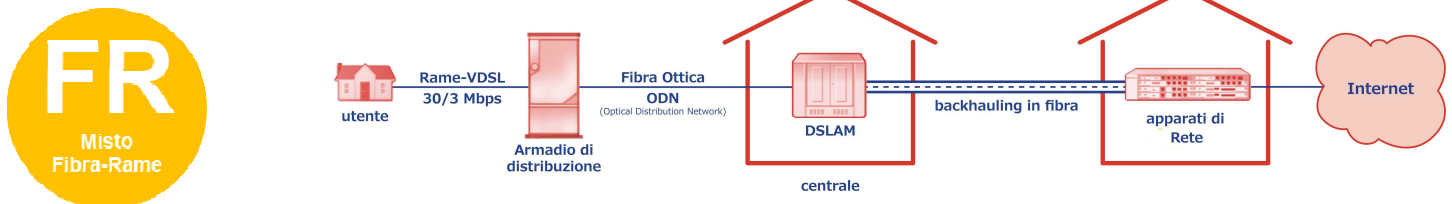

LISTINO SERVIZI FTTC (VDSL)

Next.it fornisce collegamenti Internet basati su tecnologia **FTTC (Fiber To The Cabinet)** su tutto il territorio Nazionale

L'utente è collegato al Cabinet (o Armadio di distribuzione) mediante il doppino in rame in tecnologia VDSL2. Il Cabinet è poi rilegato alla centrale di riferimento in Fibra Ottica. Infine, il circuito è trasportato attraverso la rete di backhauling privato e consegnato al nostro NOC da dove accede ad Internet.

VDSL 30 Mega : VDSL 30 Mbps / 3 Mbps

BMG 3 Mbps / 1 Mbps - 1 indirizzo IP statico pubblico

Shared: su linea telefonica RTG esistente di Telecom Italia o in WLR

Naked: doppino dedicato (linea indipendente)