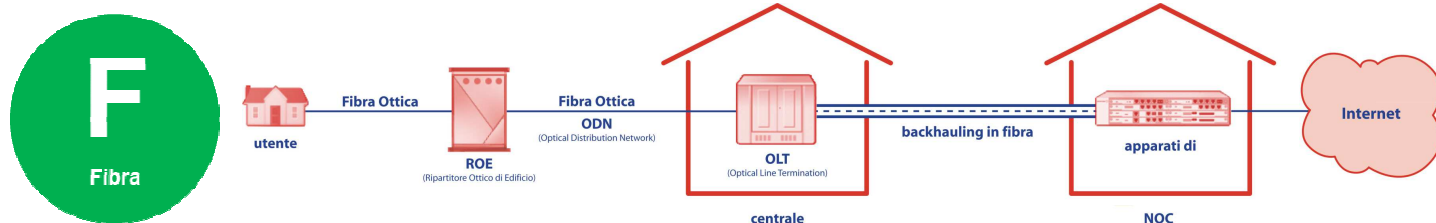

12 MESI

Attivazione	Canone mensile
€ 99,00	€ 45,00

Naked: doppino dedicato (linea indipendente)
EVDSL 200 Mega : VDSL 200 Mbps / 20 Mbps

BMG 20 Mbps / 2 Mbps - 1 indirizzo IP statico pubblico

12 MESI

Attivazione	Canone mensile
€ 99,00	€ 49,00

Naked: doppino dedicato (linea indipendente)

LISTINO SERVIZI FIBRA - FTTH

Listino 2020

Next.it fornisce collegamenti Internet basati su tecnologia **FTTH** (Fiber-to-the-home) su tutto il territorio Nazionale con velocità fino a **1Gb/s** simmetrici.

L'Utente è collegato al ROE (Ripartitore Ottico di Edificio) direttamente in Fibra Ottica. Il ROE è poi rilegato alla centrale di riferimento in Fibra Ottica. Infine, il circuito è trasportato attraverso la rete di backhaling privato e consegnato al NOC di Milano, da dove accede ad Internet.